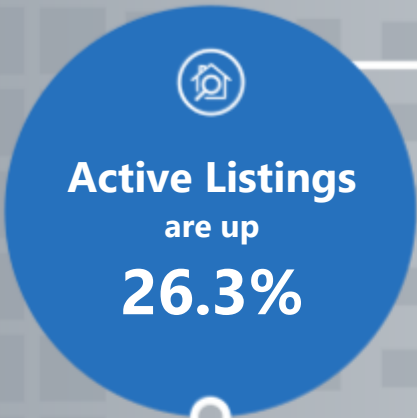

## Scottsdale, AZ

**Active Listings**

**2,048**

Oct 2023: 1,622

**Sold Listings**

**454**

Oct 2023: 405

**Median \$/SF**