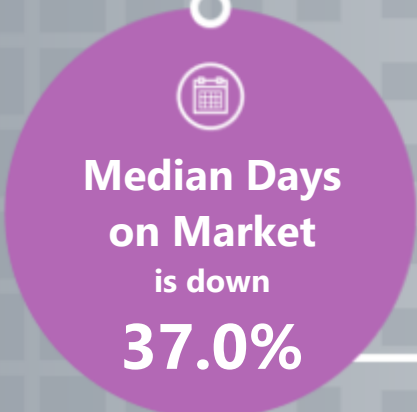

Median DOM

17

Apr 2021: 27