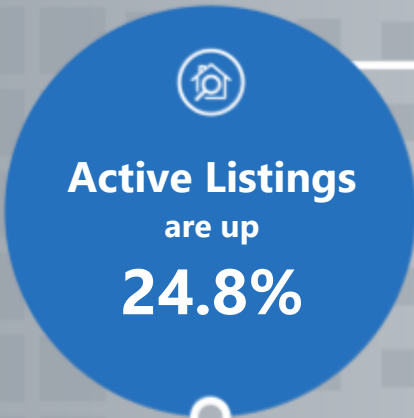

## Scottsdale, AZ

**Active Listings**

**2,384**

Feb 2024: 1,911

**Sold Listings**

**561**

Feb 2024: 499

**Median \$/SF**