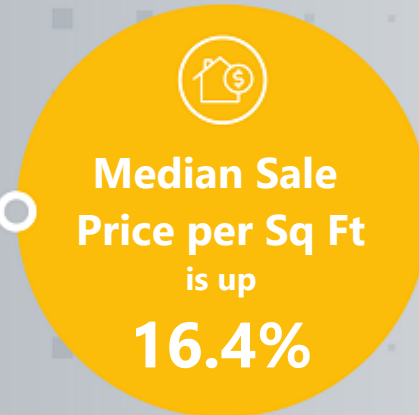

Litchfield Park, AZ

**Active Listings**

**65**

Aug 2019: 159

**Sold Listings**

**67**

Aug 2019: 78

**Median \$/SF**

**\$157.34**

Aug 2019: \$135.19

**Mos of Supply**

**0.97**

Aug 2019: 2.04

**Median DOM**

**30**

Aug 2019: 50