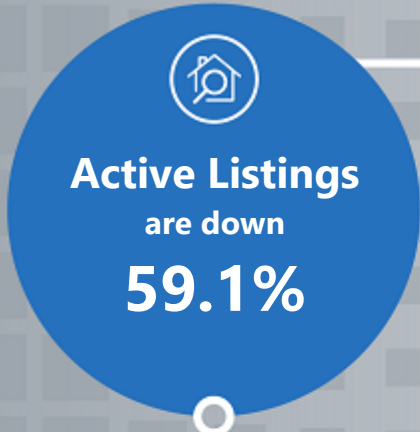

Litchfield Park, AZ

**Active Listings**

**65**

Aug 2019: 159

**Sold Listings**

**67**

Aug 2019: 78

**Median \$/SF**