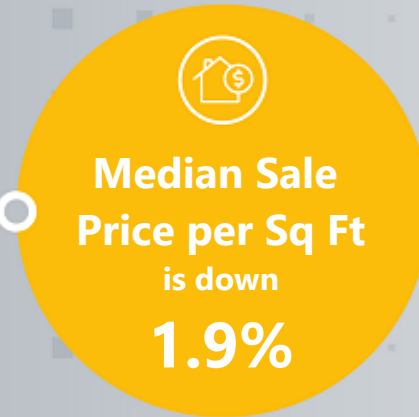

Litchfield Park, AZ

**Active Listings**

**105**

Feb 2019: 165

**Sold Listings**

**54**

Feb 2019: 59

**Median \$/SF**

**\$145.28**

Feb 2019: \$148.07

**Mos of Supply**

**1.94**

Feb 2019: 2.80

**Median DOM**

**43**

Feb 2019: 51